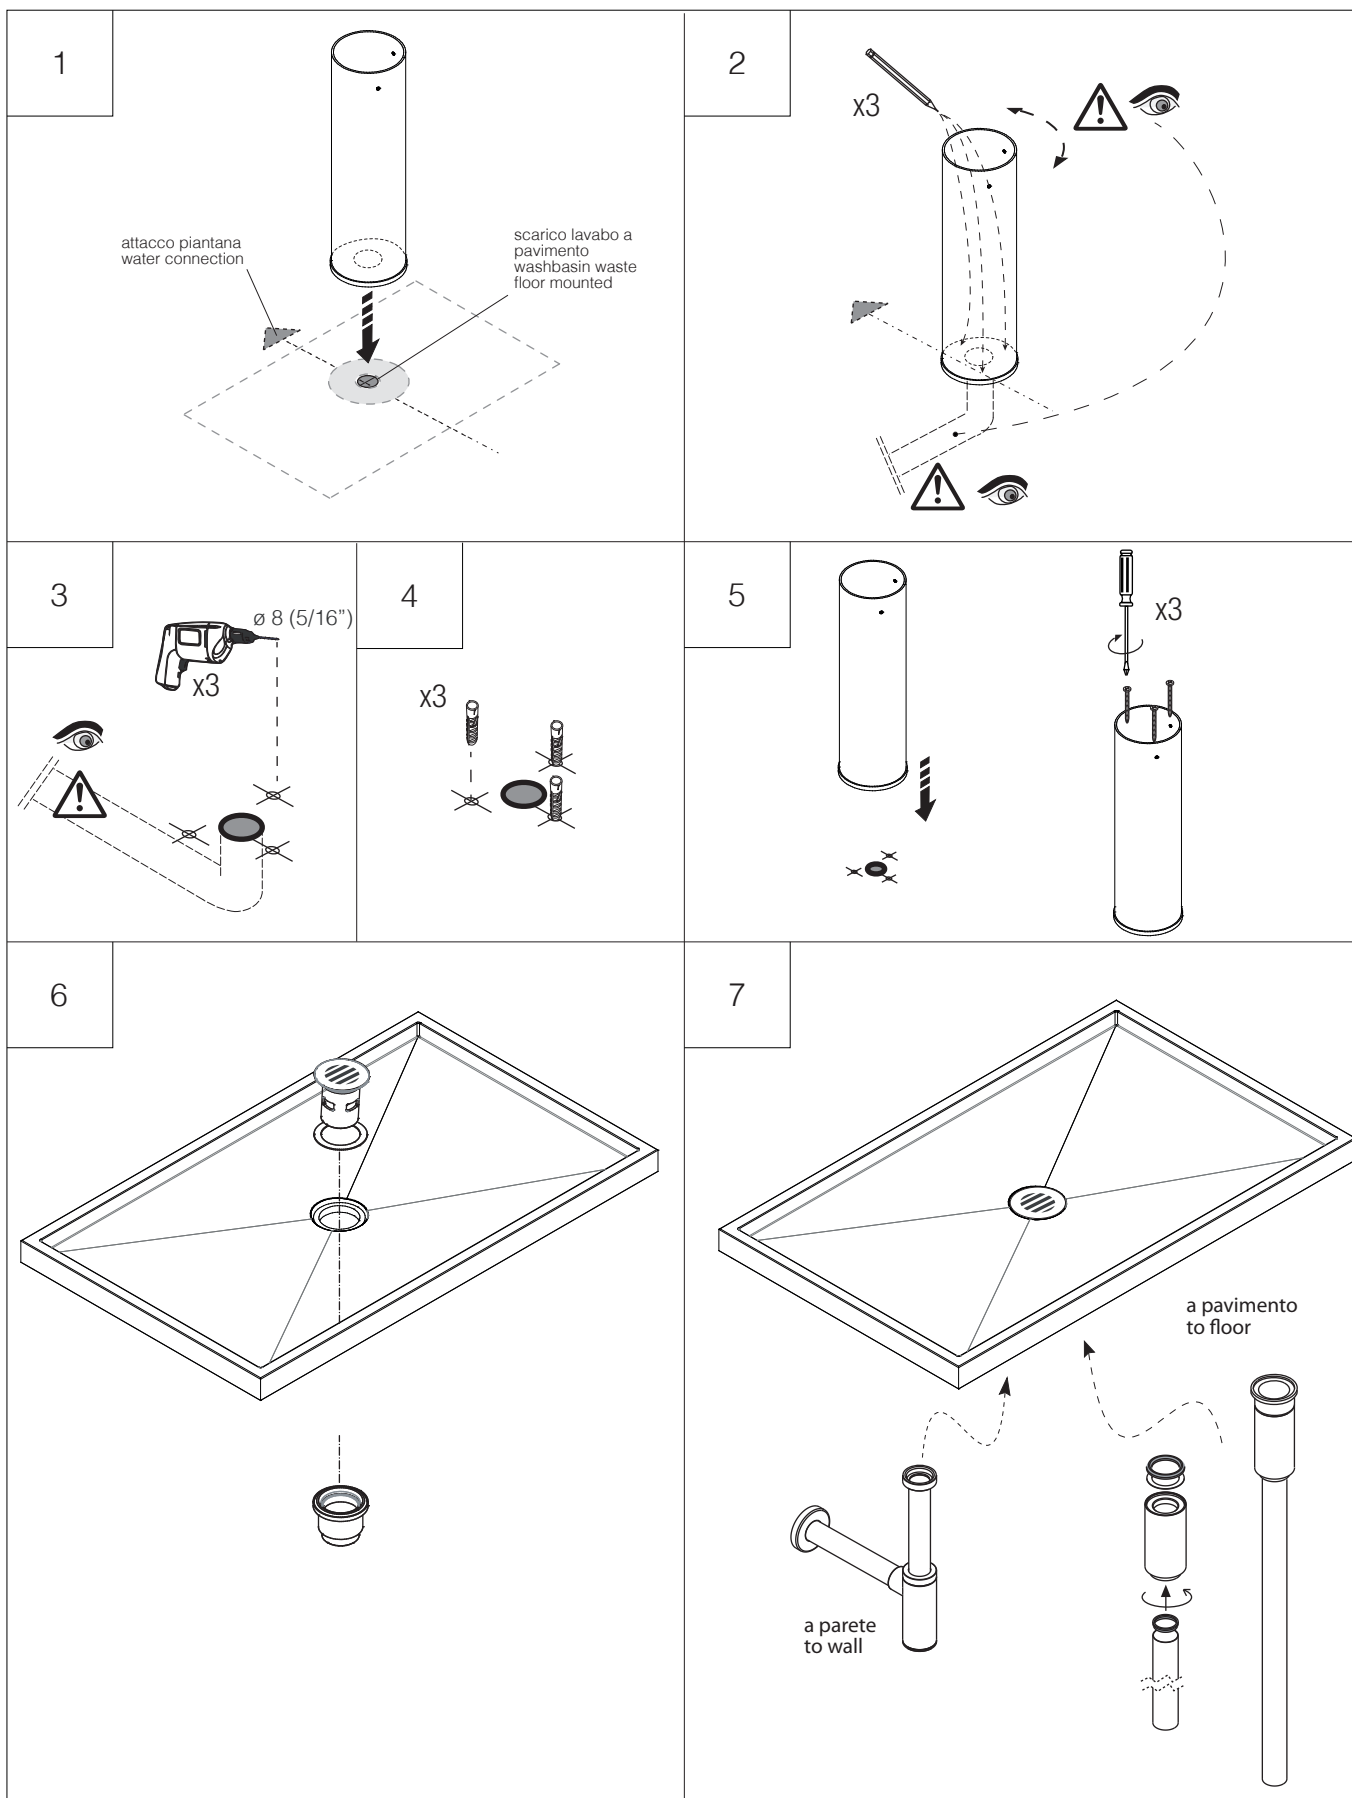

STRUMENTI
TOOLS

PREDISPOSIZIONE
WASHBASIN PREDISPOSITION

LAVABO INSTALLATO
WASHBASIN MOUNTED

Rubinetto a parete
Wall mounted tap

Soluzione Freestanding
Freestanding solution

<p>8</p>	<p>9</p>
<p>10a</p> <p>SCARICO A PAVIMENTO FLOOR DRAINAGE</p>	<p>11a</p> <p>se serve tagliare la parte in eccesso if necessary cut the pipe to length</p>