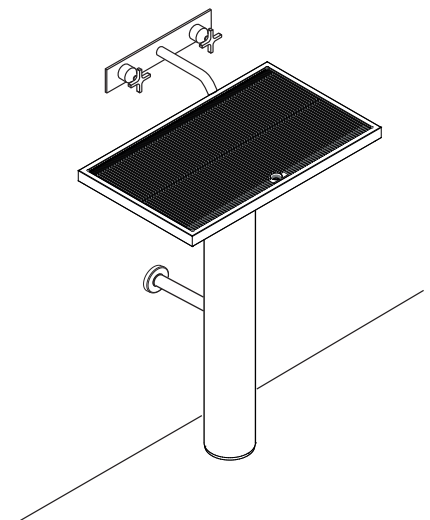

STRUMENTI
TOOLS

PREDISPOSIZIONE
WASHBASIN PREDISPOSITION

LAVABO INSTALLATO
WASHBASIN MOUNTED

Rubinetto a parete
Wall mounted tap

Soluzione Freestanding
Freestanding solution

<p>8</p>	<p>9</p>
<p>10a</p> <p>SCARICO A PAVIMENTO FLOOR DRAINAGE</p>	<p>11a</p> <p>se serve tagliare la parte in eccesso if necessary cut the pipe to length</p>