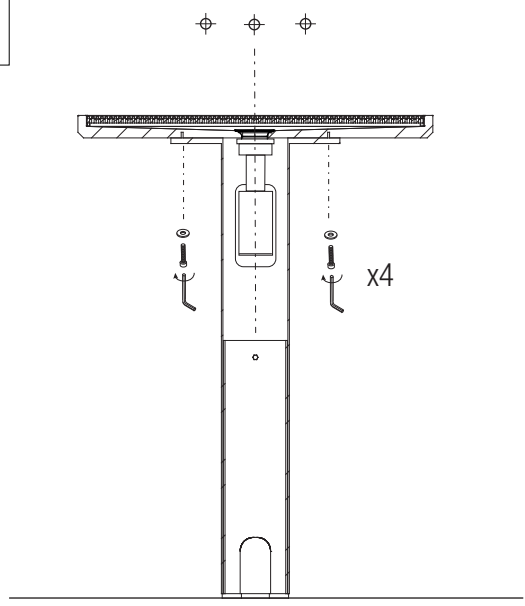

10b

SCARICO A PARETE
WALL DRAINAGE

11b

12b

13b