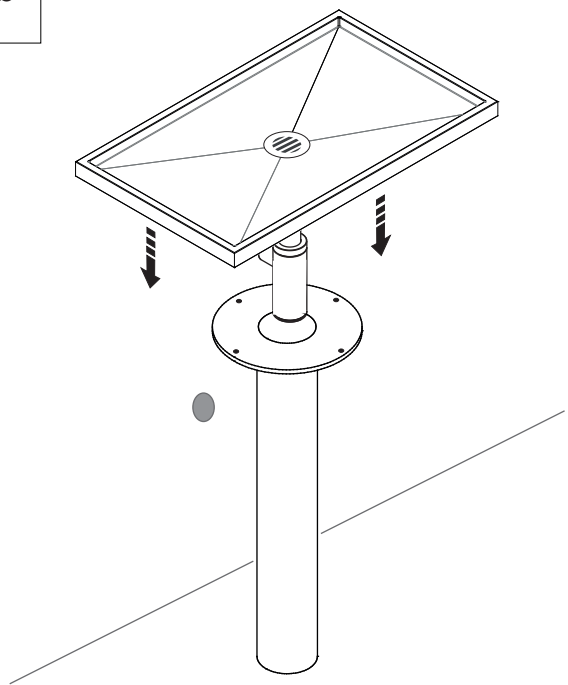

10b

SCARICO A PARETE
WALL DRAINAGE