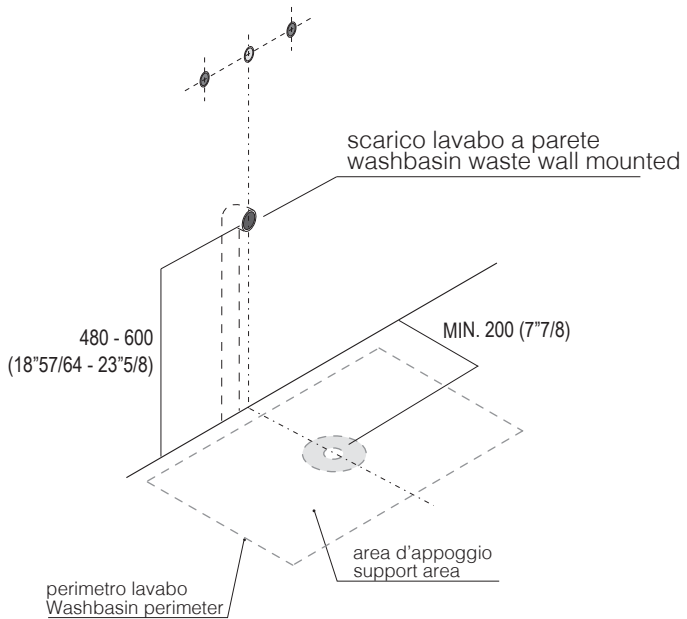

STRUMENTI
TOOLS

PREDISPOSIZIONE
WASHBASIN PREDISPOSITION

LAVABO INSTALLATO
WASHBASIN MOUNTED

Rubinetto a parete
Wall mounted tap

Soluzione Freestanding
Freestanding solution

<p>8</p>	<p>9</p>
<p>10a</p> <p>SCARICO A PAVIMENTO FLOOR DRAINAGE</p>	<p>11a</p> <p>se serve tagliare la parte in eccesso if necessary cut the pipe to length</p>