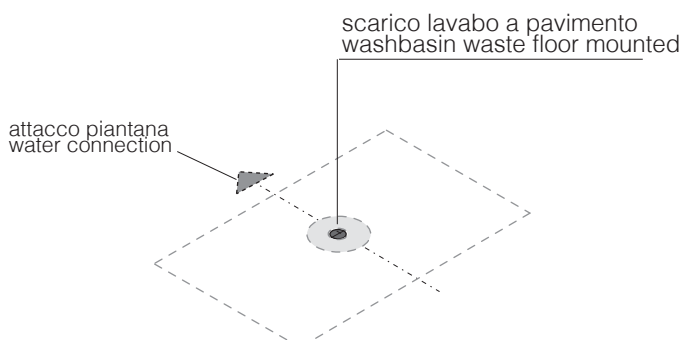

STRUMENTI
TOOLS

PREDISPOSIZIONE
WASHBASIN PREDISPOSITION

LAVABO INSTALLATO
WASHBASIN MOUNTED

Rubinetto a parete
Wall mounted tap

Soluzione Freestanding
Freestanding solution

<p>8</p>	<p>9</p>
<p>10a</p> <p>SCARICO A PAVIMENTO FLOOR DRAINAGE</p>	<p>11a</p> <p>se serve tagliare la parte in eccesso if necessary cut the pipe to length</p>