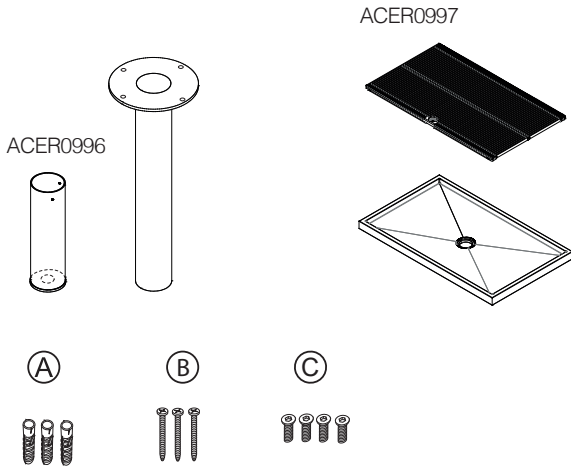

MANUTENZIONE LAVABO

Leggere attentamente le istruzioni di manutenzione allegata al lavabo

MAINTENANCE WASHBASIN

Carefully read the maintenance instructions attached to the Washbasin

CONTENUTO DELLA CONFEZIONE
PACKAGE CONTENTS

STRUMENTI
TOOLS

PREDISPOSIZIONE
WASHBASIN PREDISPOSITION

LAVABO INSTALLATO
WASHBASIN MOUNTED

Rubinetto a parete
Wall mounted tap

Soluzione Freestanding
Freestanding solution

<p>8</p>	<p>9</p>
<p>10a</p> <p>SCARICO A PAVIMENTO FLOOR DRAINAGE</p>	<p>11a</p> <p>se serve tagliare la parte in eccesso if necessary cut the pipe to length</p>