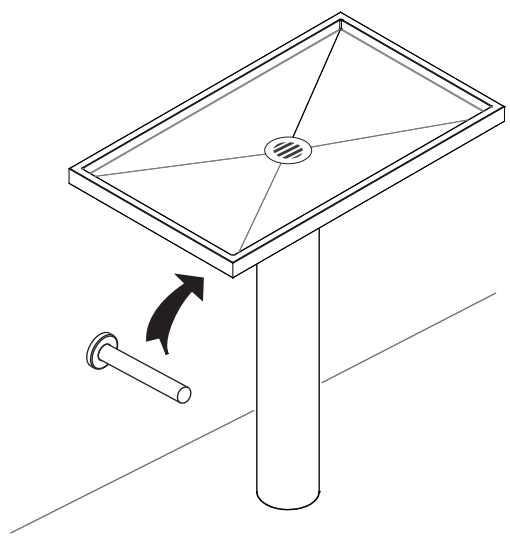

STRUMENTI
TOOLS

PREDISPOSIZIONE
WASHBASIN PREDISPOSITION

LAVABO INSTALLATO
WASHBASIN MOUNTED

Rubinetto a parete
Wall mounted tap

Soluzione Freestanding
Freestanding solution

<p>8</p>	<p>9</p>
<p>10a</p> <p>SCARICO A PAVIMENTO FLOOR DRAINAGE</p>	<p>11a</p> <p>se serve tagliare la parte in eccesso if necessary cut the pipe to length</p>

10b

SCARICO A PARETE
WALL DRAINAGE

11b

12b

13b