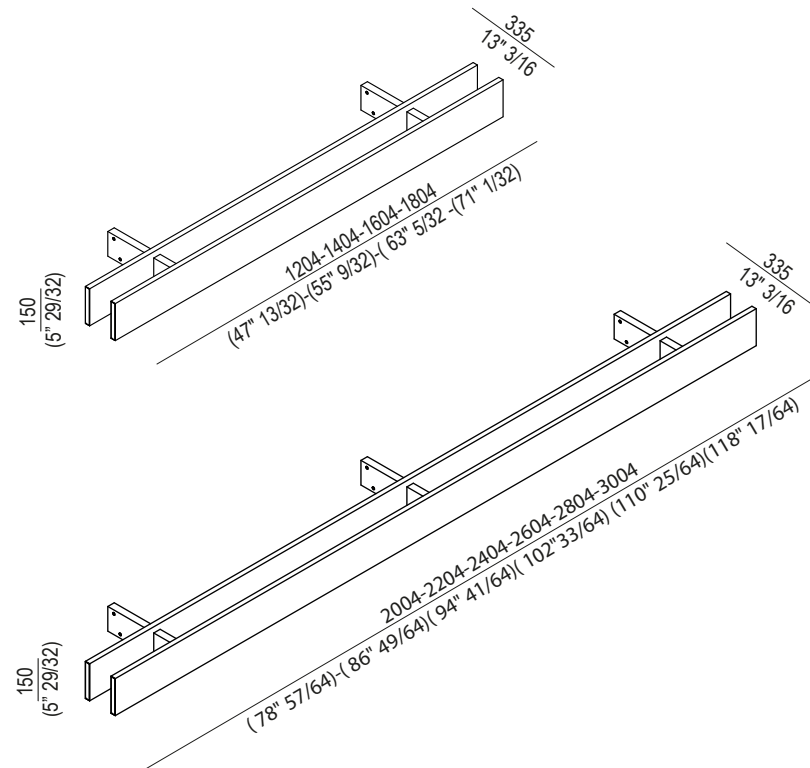

Rigo Programma / program

Struttura/ Structure ARIGS_

IMBALLO / PACKAGING PESO NETTO-TOTALE / NET-TOTAL WEIGHT

| | | |
|--------------------------------|-----------------|--------------------------|
| cm. 38,5 x 180 x 18 | Kg -8 / 13 | VOLUME IMBALLO - 0,12 Mc |
| inch. 15 1/8 x 70 7/8 x 7 1/8 | Lb -17.1 / 29 | |
| cm. 38,5 x 200 x 18 | Kg -8,7 / 13,7 | VOLUME IMBALLO - 0,14 Mc |
| inch. 15 1/8 x 78 6/8 x 7 1/8 | Lb -19.2 / 30 | |
| mm. 38,5 x 220 x 18 | Kg -9,4 / 14,5 | VOLUME IMBALLO - 0,15 Mc |
| inch. 15 1/8 x 86 5/8 x 7 1/8 | Lb -20.1 / 32 | |
| mm. 38,5 x 240 x 18 | Kg -10 / 15 | VOLUME IMBALLO - 0,17 Mc |
| inch. 15 1/8 x 94 4/8 x 7 1/8 | Lb -22.4 / 33 | |
| mm. 38,5 x 260 x 18 | Kg -12,4 / 17,5 | VOLUME IMBALLO - 0,18 Mc |
| inch. 15 1/8 x 102 3/8 x 7 1/8 | Lb -27,5 / 38 | |

IMBALLO / PACKAGING PESO NETTO-TOTALE / NET-TOTAL WEIGHT

| | | |
|--------------------------------|----------------|--------------------------|
| cm. 38,5 x 280 x 18 | Kg - 13 / 18 | VOLUME IMBALLO - 0,19 Mc |
| inch. 15 1/8 x 110 2/8 x 7 1/8 | Lb - 29 / 40 | |
| cm. 38,5 x 300 x 18 | Kg - 14 / 18,8 | VOLUME IMBALLO - 0,20 Mc |
| inch. 15 1/8 x 118 1/8 x 7 1/8 | Lb - 30 / 41 | |
| cm. 38,5 x 320 x 18 | Kg - 15 / 20 | VOLUME IMBALLO - 0,22 Mc |
| inch. 15 1/8 x 126 x 7 1/8 | Lb - 33 / 44 | |
| cm. 38,5 x 340 x 18 | Kg - 16 / 21 | VOLUME IMBALLO - 0,23 Mc |
| inch. 15 1/8 x 133 7/8 x 7 1/8 | Lb -35 / 46 | |
| cm. 38,5 x 360 x 18 | Kg - 17 / 22 | VOLUME IMBALLO - 0,25 Mc |
| inch. 15 1/8 x 141 6/8 x 7 1/8 | Lb - 37 / 49 | |

*h.consigliata / advised h.

**distanza minima dal montante

| Lavabi in appoggio compatibili su struttura Compatible Washbasin resting on structure | *H Altezze di scarico consigliate mm/inch *H Recommended exhaust heights |
|--|---|
| (ACER1073-ACER1074) | 570 (22" 7/16) |