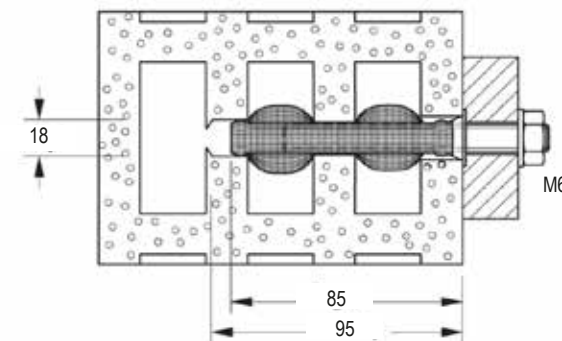

Rigo Programma / program

Struttura/ Structure ARIGS_

IMBALLO / PACKAGING PESO NETTO-TOTALE / NET-TOTAL WEIGHT

| | | |
|--------------------------------|-----------------|--------------------------|
| cm. 38,5 x 180 x 18 | Kg -8 / 13 | VOLUME IMBALLO - 0,12 Mc |
| inch. 15 1/8 x 70 7/8 x 7 1/8 | Lb -17.1 / 29 | |
| cm. 38,5 x 200 x 18 | Kg -8,7 / 13,7 | VOLUME IMBALLO - 0,14 Mc |
| inch. 15 1/8 x 78 6/8 x 7 1/8 | Lb -19.2 / 30 | |
| mm. 38,5 x 220 x 18 | Kg -9,4 / 14,5 | VOLUME IMBALLO - 0,15 Mc |
| inch. 15 1/8 x 86 5/8 x 7 1/8 | Lb -20.1 / 32 | |
| mm. 38,5 x 240 x 18 | Kg -10 / 15 | VOLUME IMBALLO - 0,17 Mc |
| inch. 15 1/8 x 94 4/8 x 7 1/8 | Lb -22.4 / 33 | |
| mm. 38,5 x 260 x 18 | Kg -12,4 / 17,5 | VOLUME IMBALLO - 0,18 Mc |
| inch. 15 1/8 x 102 3/8 x 7 1/8 | Lb -27,5 / 38 | |

IMBALLO / PACKAGING PESO NETTO-TOTALE / NET-TOTAL WEIGHT

| | | |
|--------------------------------|----------------|--------------------------|
| cm. 38,5 x 280 x 18 | Kg - 13 / 18 | VOLUME IMBALLO - 0,19 Mc |
| inch. 15 1/8 x 110 2/8 x 7 1/8 | Lb - 29 / 40 | |
| cm. 38,5 x 300 x 18 | Kg - 14 / 18,8 | VOLUME IMBALLO - 0,20 Mc |
| inch. 15 1/8 x 118 1/8 x 7 1/8 | Lb - 30 / 41 | |
| cm. 38,5 x 320 x 18 | Kg - 15 / 20 | VOLUME IMBALLO - 0,22 Mc |
| inch. 15 1/8 x 126 x 7 1/8 | Lb - 33 / 44 | |
| cm. 38,5 x 340 x 18 | Kg - 16 / 21 | VOLUME IMBALLO - 0,23 Mc |
| inch. 15 1/8 x 133 7/8 x 7 1/8 | Lb -35 / 46 | |
| cm. 38,5 x 360 x 18 | Kg - 17 / 22 | VOLUME IMBALLO - 0,25 Mc |
| inch. 15 1/8 x 141 6/8 x 7 1/8 | Lb - 37 / 49 | |