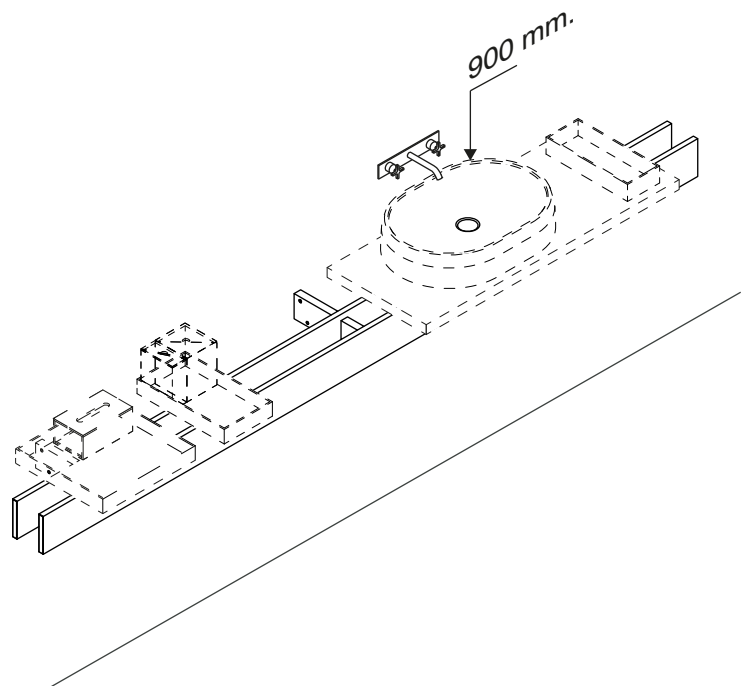

Rigo Programma / program

Piano portalavabo/ Washbasin countertop - ARIGP120

Piano porta oggetti/ Countertop shelf - ARIGM50

Rigo Programma / program

QUOTE DI SCARICO PER LAVABO SU STRUTTURA

Scarico per sifone bottiglia e incasso
Drain for concealed waste trap and bottle

*h.consigliata / advised h.

**distanza minima dal montante

| Lavabi in appoggio compatibili su struttura Compatible Washbasin resting on structure | *H Altezze di scarico consigliate mm/inch *H Recommended exhaust heights |
|--|---|
| (ACER1073-ACER1074) | 570 (22" 7/16) |

Rigo Programma / program

QUOTE DI SCARICO PER LAVABO SU PIANO

Scarico per sifone bottiglia e incasso
 Drain for concealed waste trap and bottle

*h.consigliata / advised h.

**distanza minima dal montante

| Lavabi in appoggio compatibili su struttura Compatible Washbasin resting on structure | *H Altezze di scarico consigliate mm/inch *H Recommended exhaust heights |
|--|---|
| (ACER1073-ACER1074) | 550 (21" 21/32) |