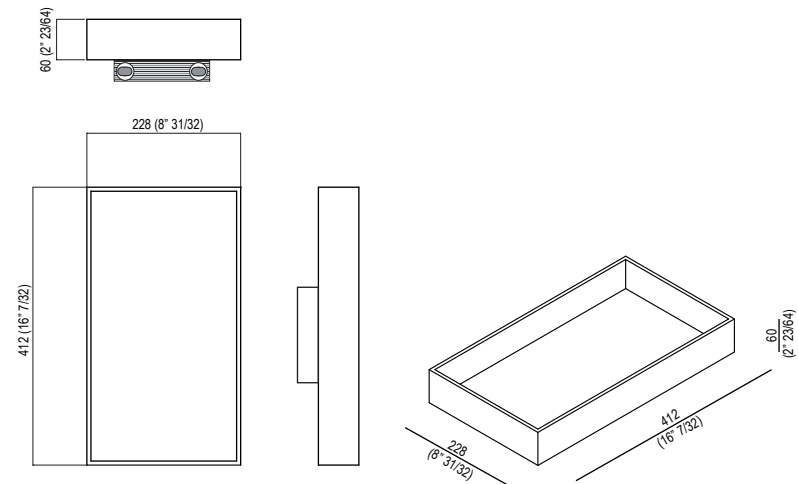

Rigo Programma / program

Vassoi porta oggetti/Trays - ARIGV_

ARIGV22

1. FINITURE: laccato a poro aperto
2. -RT rovere naturale
   - -VI verde pino (ral 6028)
   - -TP turchese pastello(ral 6034)
   - -PT (precomposto teak)
   - -RU (Rovere bruno)
   - -RW (Rovere scuro)