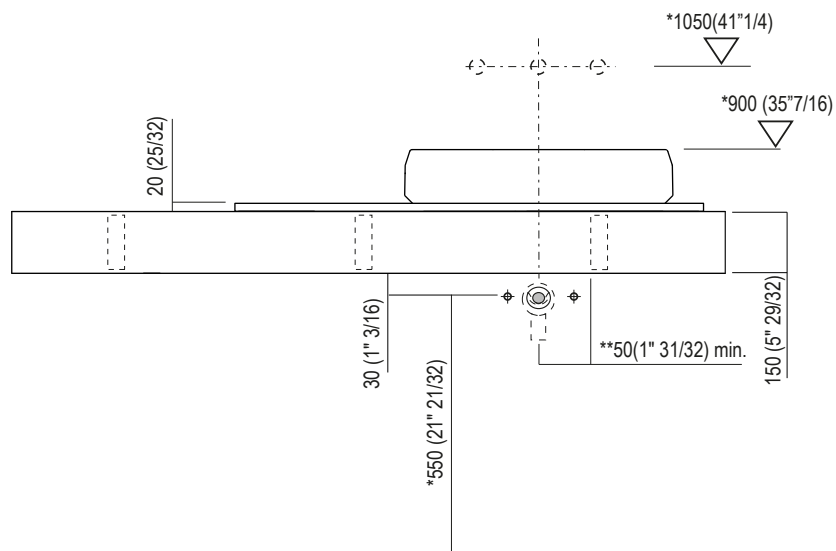

Rigo Programma / program

Piano portalavabo/ Washbasin countertop - ARIGP120

Piano porta oggetti/ Countertop shelf - ARIGM50

Rigo Programma / program

QUOTE DI SCARICO PER LAVABO SU STRUTTURA

Scarico per sifone bottiglia e incasso
Drain for concealed waste trap and bottle

*h.consigliata / advised h.

**distanza minima dal montante

| Lavabi in appoggio compatibili su struttura Compatible Washbasin resting on structure | *H Altezze di scarico consigliate mm/inch *H Recommended exhaust heights |
|--|---|
| (ACER1073-ACER1074) | 570 (22" 7/16) |

Rigo Programma / program

QUOTE DI SCARICO PER LAVABO SU PIANO

Scarico per sifone bottiglia e incasso
 Drain for concealed waste trap and bottle

*h.consigliata / advised h.

**distanza minima dal montante

| Lavabi in appoggio compatibili su struttura Compatible Washbasin resting on structure | *H Altezze di scarico consigliate mm/inch *H Recommended exhaust heights |
|--|---|
| (ACER1073-ACER1074) | 550 (21" 21/32) |