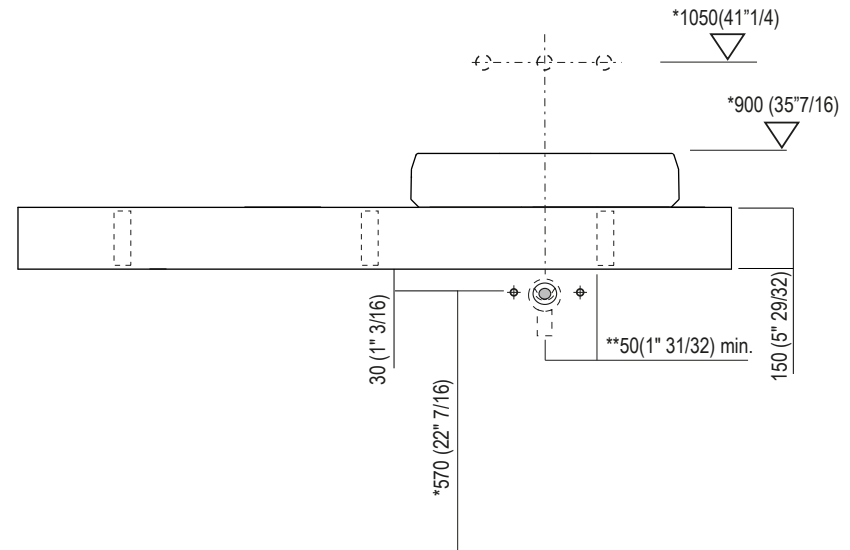

Rigo Programma / program

Piano portalavabo/ Washbasin countertop - ARIGP120

Piano porta oggetti/ Countertop shelf - ARIGM50

Rigo Programma / program

QUOTE DI SCARICO PER LAVABO SU STRUTTURA

Scarico per sifone bottiglia e incasso
Drain for concealed waste trap and bottle

*h.consigliata / advised h.

**distanza minima dal montante

| Lavabi in appoggio compatibili su struttura Compatible Washbasin resting on structure | *H Altezze di scarico consigliate mm/inch *H Recommended exhaust heights |
|--|---|
| (ACER1073-ACER1074) | 570 (22" 7/16) |

Rigo Programma / program

QUOTE DI SCARICO PER LAVABO SU PIANO

Scarico per sifone bottiglia e incasso
 Drain for concealed waste trap and bottle

*h.consigliata / advised h.

**distanza minima dal montante

| Lavabi in appoggio compatibili su struttura Compatible Washbasin resting on structure | *H Altezze di scarico consigliate mm/inch *H Recommended exhaust heights |
|--|---|
| (ACER1073-ACER1074) | 550 (21" 21/32) |