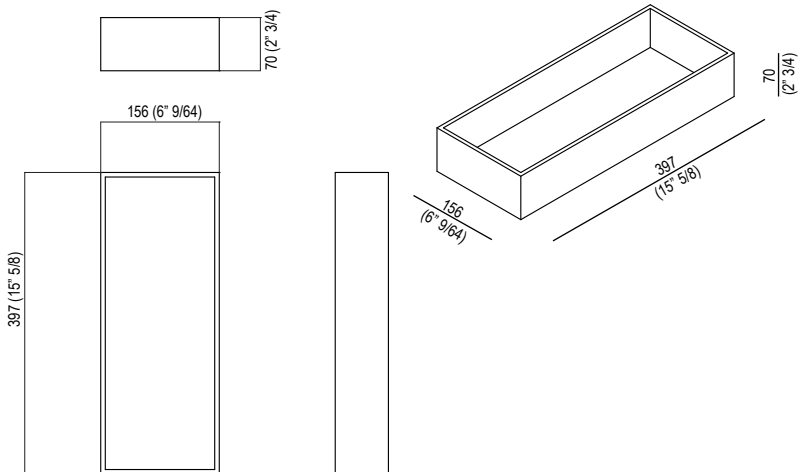

Rigo Programma / program

Vassoi porta oggetti/Trays - ARIGV_

ARIGV15