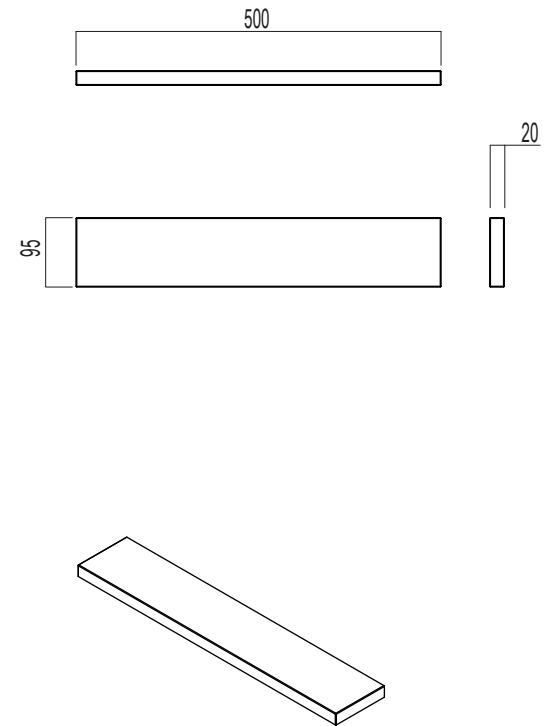

Rigo Programma / program

Struttura/ Structure ARIGS_

IMBALLO / PACKAGING PESO NETTO-TOTALE / NET-TOTAL WEIGHT

| | | |
|--------------------------------|-----------------|--------------------------|
| cm. 38,5 x 180 x 18 | Kg -8 / 13 | VOLUME IMBALLO - 0,12 Mc |
| inch. 15 1/8 x 70 7/8 x 7 1/8 | Lb -17.1 / 29 | |
| cm. 38,5 x 200 x 18 | Kg -8,7 / 13,7 | VOLUME IMBALLO - 0,14 Mc |
| inch. 15 1/8 x 78 6/8 x 7 1/8 | Lb -19.2 / 30 | |
| mm. 38,5 x 220 x 18 | Kg -9,4 / 14,5 | VOLUME IMBALLO - 0,15 Mc |
| inch. 15 1/8 x 86 5/8 x 7 1/8 | Lb -20.1 / 32 | |
| mm. 38,5 x 240 x 18 | Kg -10 / 15 | VOLUME IMBALLO - 0,17 Mc |
| inch. 15 1/8 x 94 4/8 x 7 1/8 | Lb -22.4 / 33 | |
| mm. 38,5 x 260 x 18 | Kg -12,4 / 17,5 | VOLUME IMBALLO - 0,18 Mc |
| inch. 15 1/8 x 102 3/8 x 7 1/8 | Lb -27,5 / 38 | |

IMBALLO / PACKAGING PESO NETTO-TOTALE / NET-TOTAL WEIGHT

| | | |
|--------------------------------|----------------|--------------------------|
| cm. 38,5 x 280 x 18 | Kg - 13 / 18 | VOLUME IMBALLO - 0,19 Mc |
| inch. 15 1/8 x 110 2/8 x 7 1/8 | Lb - 29 / 40 | |
| cm. 38,5 x 300 x 18 | Kg - 14 / 18,8 | VOLUME IMBALLO - 0,20 Mc |
| inch. 15 1/8 x 118 1/8 x 7 1/8 | Lb - 30 / 41 | |
| cm. 38,5 x 320 x 18 | Kg - 15 / 20 | VOLUME IMBALLO - 0,22 Mc |
| inch. 15 1/8 x 126 x 7 1/8 | Lb - 33 / 44 | |
| cm. 38,5 x 340 x 18 | Kg - 16 / 21 | VOLUME IMBALLO - 0,23 Mc |
| inch. 15 1/8 x 133 7/8 x 7 1/8 | Lb -35 / 46 | |
| cm. 38,5 x 360 x 18 | Kg - 17 / 22 | VOLUME IMBALLO - 0,25 Mc |
| inch. 15 1/8 x 141 6/8 x 7 1/8 | Lb - 37 / 49 | |

Rigo Programma / program

Piano portalavabo/ Washbasin countertop - ARIGP120

Piano porta oggetti/ Countertop shelf - ARIGM50

Rigo Programma / program

QUOTE DI SCARICO PER LAVABO SU STRUTTURA

Scarico per sifone bottiglia e incasso
Drain for concealed waste trap and bottle