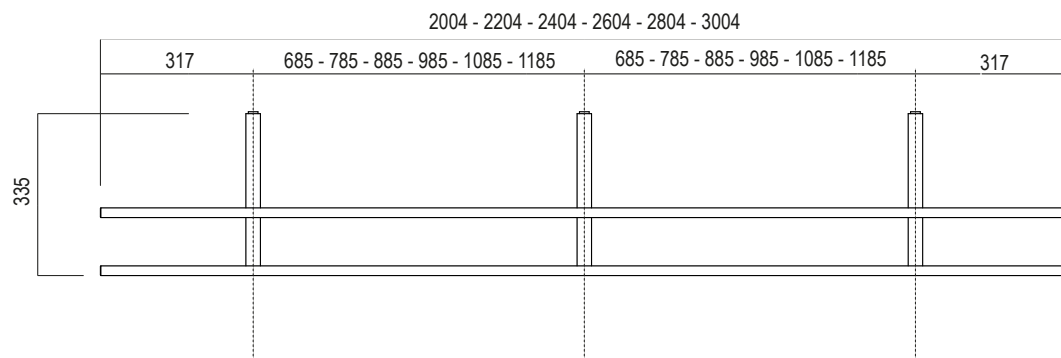

Rigo Programma / program

Struttura/ Structure ARIGS_

IMBALLO / PACKAGING PESO NETTO-TOTALE / NET-TOTAL WEIGHT

| | | |
|--------------------------------|-----------------|--------------------------|
| cm. 38,5 x 180 x 18 | Kg -8 / 13 | VOLUME IMBALLO - 0,12 Mc |
| inch. 15 1/8 x 70 7/8 x 7 1/8 | Lb -17.1 / 29 | |
| cm. 38,5 x 200 x 18 | Kg -8,7 / 13,7 | VOLUME IMBALLO - 0,14 Mc |
| inch. 15 1/8 x 78 6/8 x 7 1/8 | Lb -19.2 / 30 | |
| mm. 38,5 x 220 x 18 | Kg -9,4 / 14,5 | VOLUME IMBALLO - 0,15 Mc |
| inch. 15 1/8 x 86 5/8 x 7 1/8 | Lb -20.1 / 32 | |
| mm. 38,5 x 240 x 18 | Kg -10 / 15 | VOLUME IMBALLO - 0,17 Mc |
| inch. 15 1/8 x 94 4/8 x 7 1/8 | Lb -22.4 / 33 | |
| mm. 38,5 x 260 x 18 | Kg -12,4 / 17,5 | VOLUME IMBALLO - 0,18 Mc |
| inch. 15 1/8 x 102 3/8 x 7 1/8 | Lb -27,5 / 38 | |

IMBALLO / PACKAGING PESO NETTO-TOTALE / NET-TOTAL WEIGHT

| | | |
|--------------------------------|----------------|--------------------------|
| cm. 38,5 x 280 x 18 | Kg - 13 / 18 | VOLUME IMBALLO - 0,19 Mc |
| inch. 15 1/8 x 110 2/8 x 7 1/8 | Lb - 29 / 40 | |
| cm. 38,5 x 300 x 18 | Kg - 14 / 18,8 | VOLUME IMBALLO - 0,20 Mc |
| inch. 15 1/8 x 118 1/8 x 7 1/8 | Lb - 30 / 41 | |
| cm. 38,5 x 320 x 18 | Kg - 15 / 20 | VOLUME IMBALLO - 0,22 Mc |
| inch. 15 1/8 x 126 x 7 1/8 | Lb - 33 / 44 | |
| cm. 38,5 x 340 x 18 | Kg - 16 / 21 | VOLUME IMBALLO - 0,23 Mc |
| inch. 15 1/8 x 133 7/8 x 7 1/8 | Lb -35 / 46 | |
| cm. 38,5 x 360 x 18 | Kg - 17 / 22 | VOLUME IMBALLO - 0,25 Mc |
| inch. 15 1/8 x 141 6/8 x 7 1/8 | Lb - 37 / 49 | |

*h.consigliata / advised h.

**distanza minima dal montante

| Lavabi in appoggio compatibili su struttura Compatible Washbasin resting on structure | *H Altezze di scarico consigliate mm/inch *H Recommended exhaust heights |
|--|---|
| (ACER1073-ACER1074) | 570 (22" 7/16) |