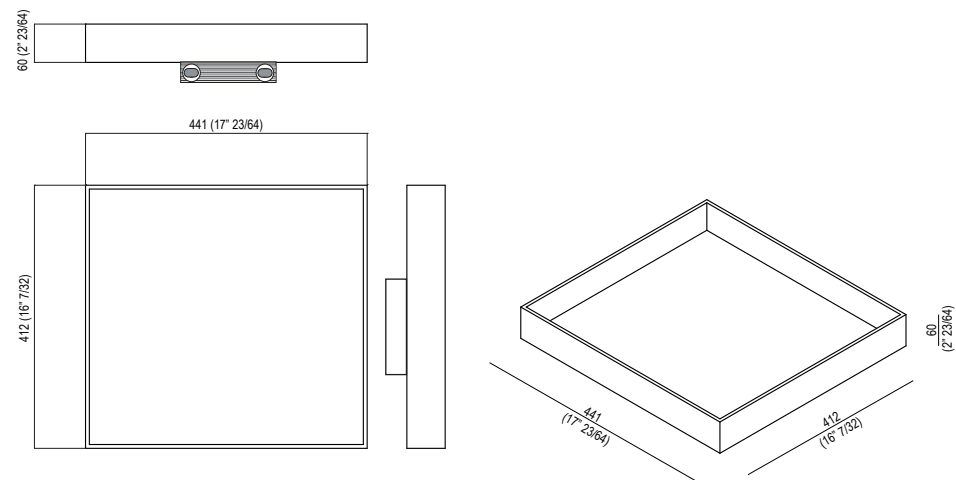

ARIGV44

1. FINITURE: laccato a poro aperto
2. -RT rovere naturale
   - -VI verde pino (ral 6028)
   - -TP turchese pastello(ral 6034)
   - -PT (precomposto teak)
   - -RU (Rovere bruno)
   - -RW (Rovere scuro)