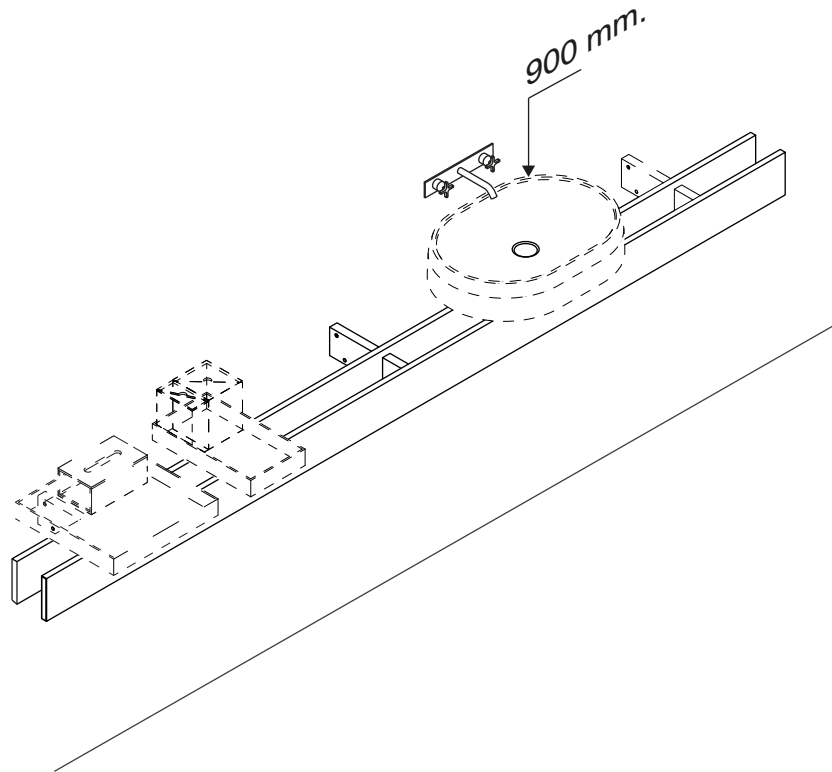

Rigo Programma / program

Piano portalavabo/ Washbasin countertop - ARIGP120

Piano porta oggetti/ Countertop shelf - ARIGM50

Rigo Programma / program

QUOTE DI SCARICO PER LAVABO SU STRUTTURA

Scarico per sifone bottiglia e incasso
Drain for concealed waste trap and bottle

*h.consigliata / advised h.

**distanza minima dal montante

| Lavabi in appoggio compatibili su struttura Compatible Washbasin resting on structure | *H Altezze di scarico consigliate mm/inch *H Recommended exhaust heights |
|--|---|
| (ACER1073-ACER1074) | 570 (22" 7/16) |

Rigo Programma / program

QUOTE DI SCARICO PER LAVABO SU PIANO

Scarico per sifone bottiglia e incasso
 Drain for concealed waste trap and bottle

*h.consigliata / advised h.

**distanza minima dal montante

| Lavabi in appoggio compatibili su struttura Compatible Washbasin resting on structure | *H Altezze di scarico consigliate mm/inch *H Recommended exhaust heights |
|--|---|
| (ACER1073-ACER1074) | 550 (21" 21/32) |