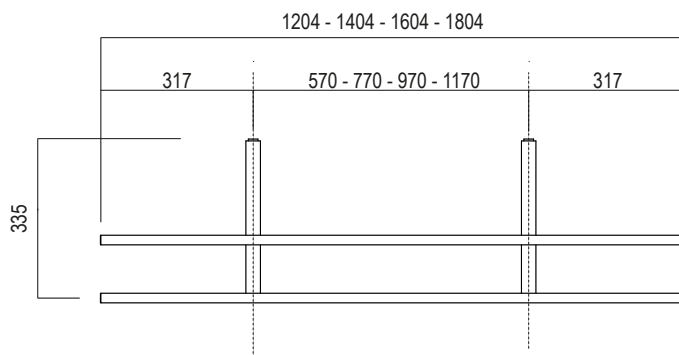

Rigo Programma / program

Struttura/ Structure ARIGS_

IMBALLO / PACKAGING PESO NETTO-TOTALE / NET-TOTAL WEIGHT

| | | |
|--------------------------------|-----------------|--------------------------|
| cm. 38,5 x 180 x 18 | Kg -8 / 13 | VOLUME IMBALLO - 0,12 Mc |
| inch. 15 1/8 x 70 7/8 x 7 1/8 | Lb -17.1 / 29 | |
| cm. 38,5 x 200 x 18 | Kg -8,7 / 13,7 | VOLUME IMBALLO - 0,14 Mc |
| inch. 15 1/8 x 78 6/8 x 7 1/8 | Lb -19.2 / 30 | |
| mm. 38,5 x 220 x 18 | Kg -9,4 / 14,5 | VOLUME IMBALLO - 0,15 Mc |
| inch. 15 1/8 x 86 5/8 x 7 1/8 | Lb -20.1 / 32 | |
| mm. 38,5 x 240 x 18 | Kg -10 / 15 | VOLUME IMBALLO - 0,17 Mc |
| inch. 15 1/8 x 94 4/8 x 7 1/8 | Lb -22.4 / 33 | |
| mm. 38,5 x 260 x 18 | Kg -12,4 / 17,5 | VOLUME IMBALLO - 0,18 Mc |
| inch. 15 1/8 x 102 3/8 x 7 1/8 | Lb -27,5 / 38 | |

IMBALLO / PACKAGING PESO NETTO-TOTALE / NET-TOTAL WEIGHT

| | | |
|--------------------------------|----------------|--------------------------|
| cm. 38,5 x 280 x 18 | Kg - 13 / 18 | VOLUME IMBALLO - 0,19 Mc |
| inch. 15 1/8 x 110 2/8 x 7 1/8 | Lb - 29 / 40 | |
| cm. 38,5 x 300 x 18 | Kg - 14 / 18,8 | VOLUME IMBALLO - 0,20 Mc |
| inch. 15 1/8 x 118 1/8 x 7 1/8 | Lb - 30 / 41 | |
| cm. 38,5 x 320 x 18 | Kg - 15 / 20 | VOLUME IMBALLO - 0,22 Mc |
| inch. 15 1/8 x 126 x 7 1/8 | Lb - 33 / 44 | |
| cm. 38,5 x 340 x 18 | Kg - 16 / 21 | VOLUME IMBALLO - 0,23 Mc |
| inch. 15 1/8 x 133 7/8 x 7 1/8 | Lb -35 / 46 | |
| cm. 38,5 x 360 x 18 | Kg - 17 / 22 | VOLUME IMBALLO - 0,25 Mc |
| inch. 15 1/8 x 141 6/8 x 7 1/8 | Lb - 37 / 49 | |

*h.consigliata / advised h.

**distanza minima dal montante

| Lavabi in appoggio compatibili su struttura Compatible Washbasin resting on structure | *H Altezze di scarico consigliate mm/inch *H Recommended exhaust heights |
|--|---|
| (ACER1073-ACER1074) | 570 (22" 7/16) |