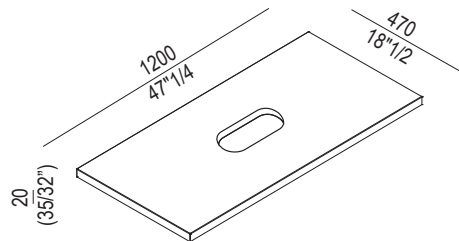

ARIGV15/22/44	Programma/ Program RIGO Accessori Piano lavabo -Vassoi-mensola-specchio Countertop -trays-shelf-mirror

MANUTENZIONE

Per la normale pulizia si consiglia di utilizzare detersivi di uso comune.
Si sconsiglia l'utilizzo di detersivi abrasivi, acidi e anticalcare.

MAINTENANCE

For normal cleaning use common detergents.
Do not use either abrasive detergents or solvents, acids and anti limestone.

ARIGP