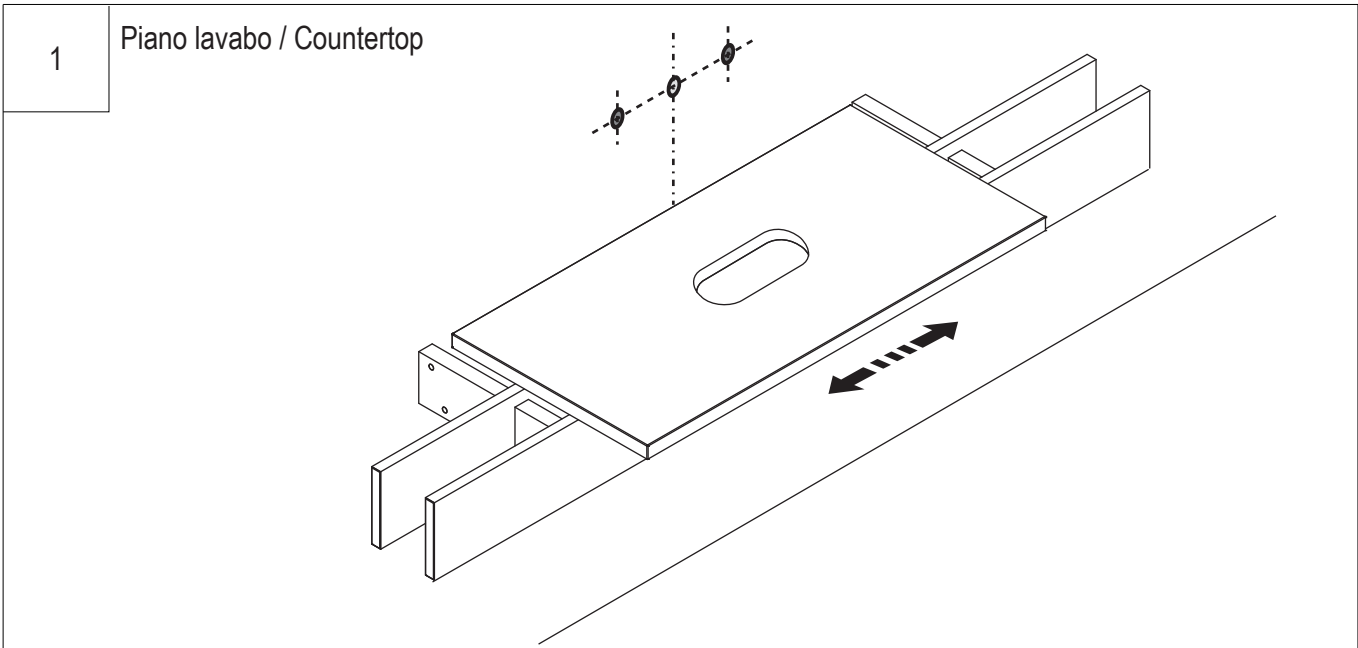

PREDISPOSIZIONE  
WASHBASIN PREDISPOSITION

INSTALLATO  
MOUNTED

**3**

Applicare il silicone tra gli spazi  
Apply silicone between the spaces

50

50

160

n°6+6 Biadesivo  
n°6+6 Double sided tape