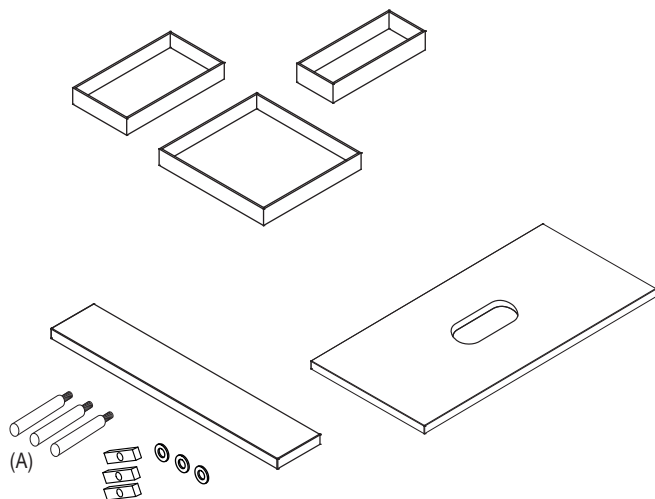

ARIG.....		2/7
COD.	VERS.	
19004	24082020/1	

CONTENUTO DELLA CONFEZIONE
PACKAGE CONTENTS

Le quantità dipendono dal tipo di composizione.
The quantities depend on the type of composition