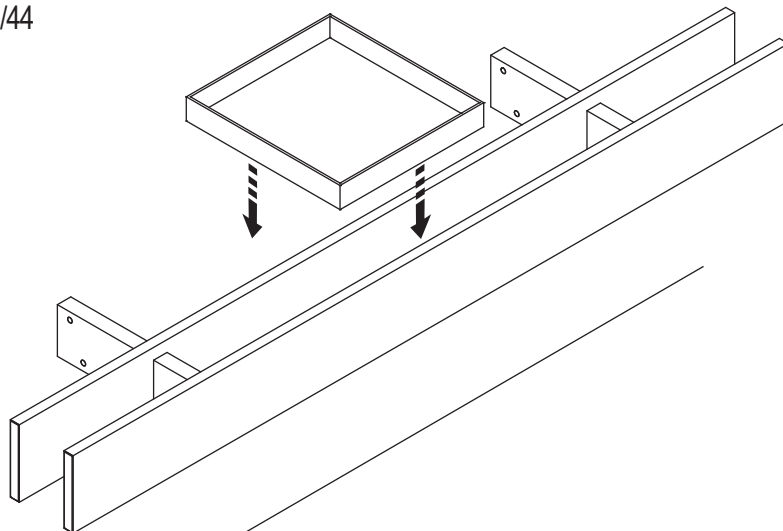

10 (25/64")

Controllare che il lavabo con lo scarico si possa montare!  
Check that the sink with the drain can be mounted !

**4**

non in dotazione  
not supplied

10 (25/64")

10 (25/64")

**5**

**6**

10 KG

10 KG

100 (3"15/16)

100 (3"15/16)

Profilo adesivo  
Adhesive profile

1

Vassoi / Tray  
ARIGV15/22/44

2