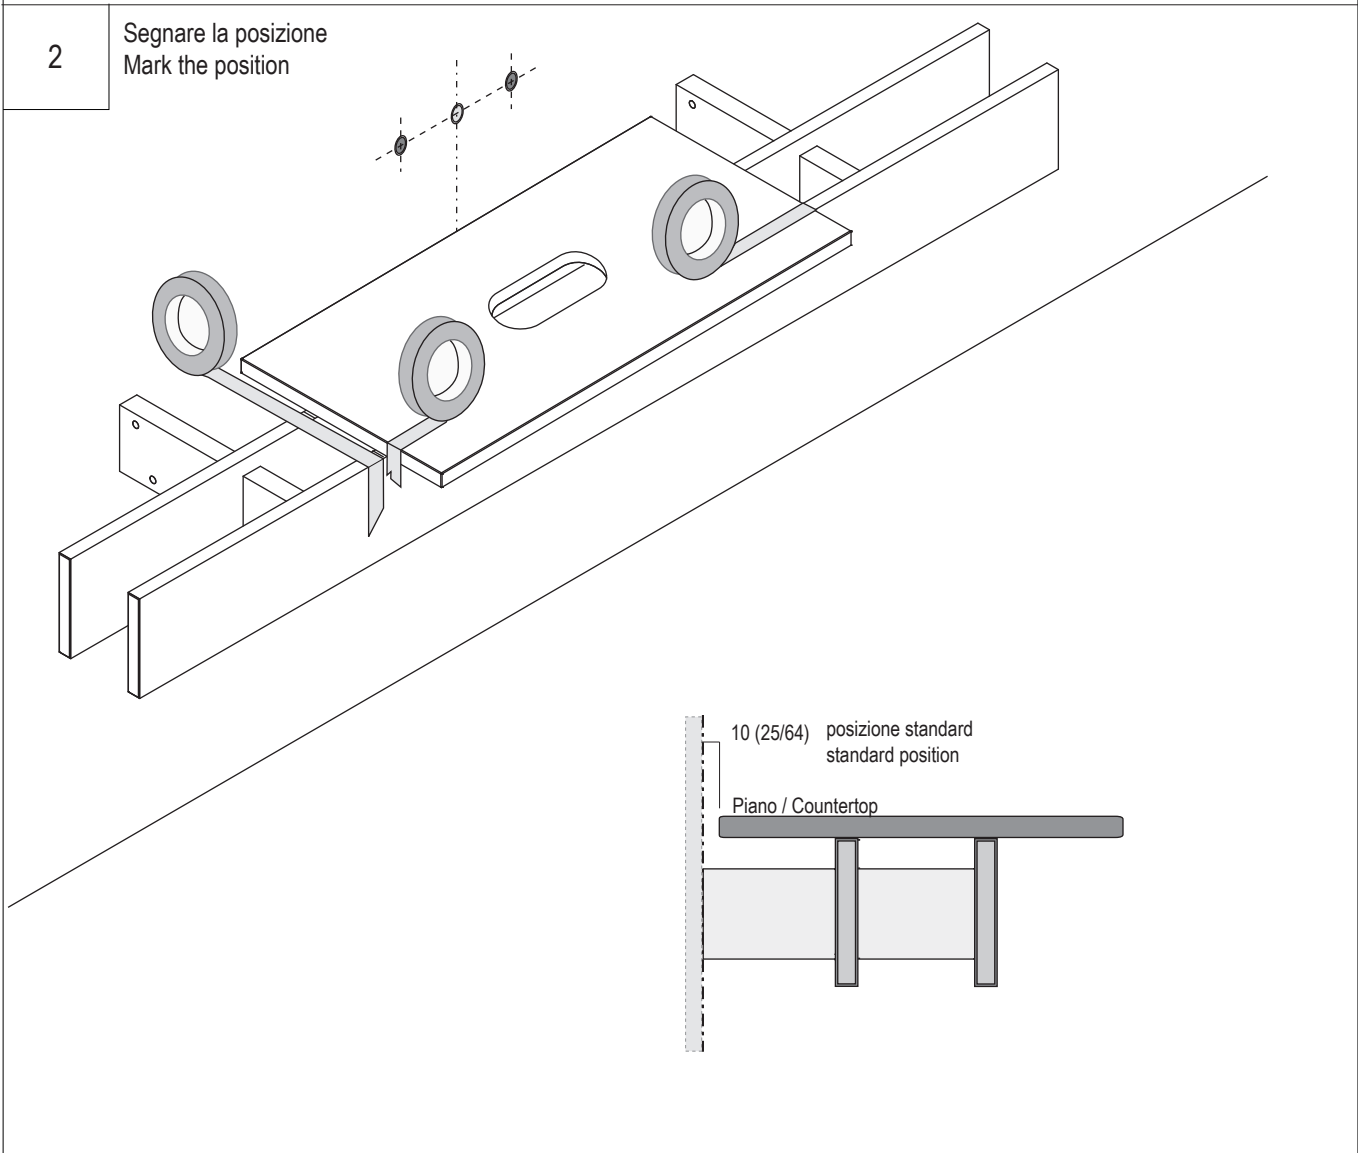

PREDISPOSIZIONE  
WASHBASIN PREDISPOSITION

INSTALLATO  
MOUNTED

**3**

Applicare il silicone tra gli spazi  
Apply silicone between the spaces

50

50

160

n°6+6 Biadesivo  
n°6+6 Double sided tape