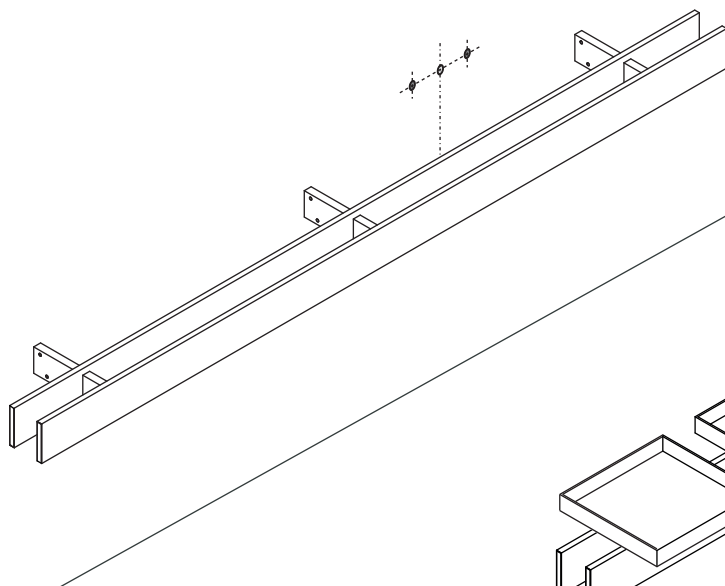

PREDISPOSIZIONE  
WASHBASIN PREDISPOSITION

INSTALLATO  
MOUNTED

**3**

Applicare il silicone tra gli spazi  
Apply silicone between the spaces

50

50

160

n°6+6 Biadesivo  
n°6+6 Double sided tape