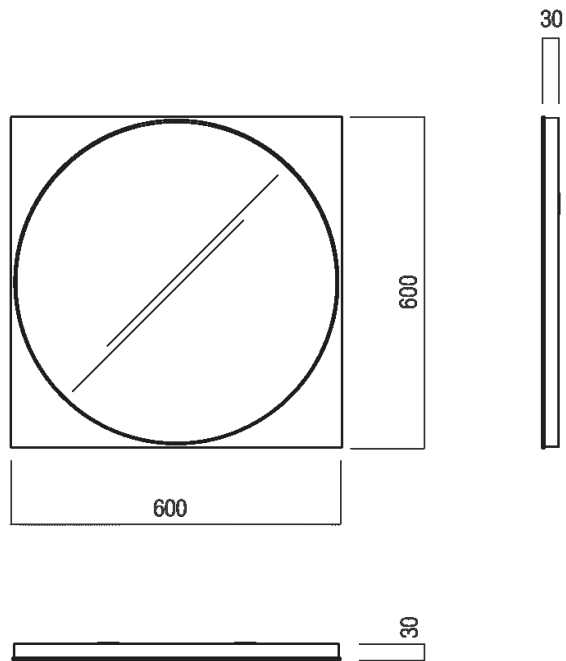

Mirror L 60 cm
ASPEV66LE

García Cumini, 2021

Height: 60 cm

Width: 60 cm

main dimensions

Installation notes