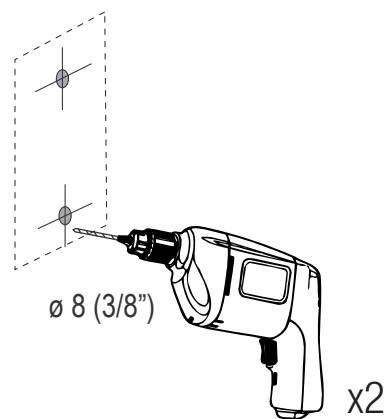

NOTA

La ferramenta in dotazione permette il fissaggio degli accessori su pareti in mattoni pieni o forati e in calcestruzzo. Per pareti in cartongesso è necessario rinforzare adeguatamente la zona interessata ed eventualmente adottare sistemi di fissaggio specifici.

AMC20934		2/3
COD. 18051	VERS. 20181004 - TB	

CONTENUTO DELLA CONFEZIONE  
PACKAGE CONTENTS

fissaggi / fixing

STRUMENTI  
TOOLS

ø 8 (3/8")

ACCESSORI INSTALLATI  
ACCESSORIES MOUNTED

1

2