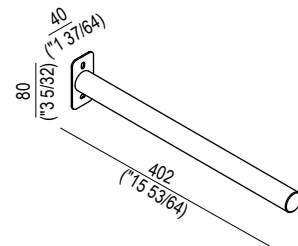

NOTE

The assembly material supplied allows the installation of the accessories on solid and hollow brick walls and on concrete walls. For plasterboard walls it is necessary to reinforce adequately the area concerned and to adopt specific fixing systems if necessary.

AMC20934