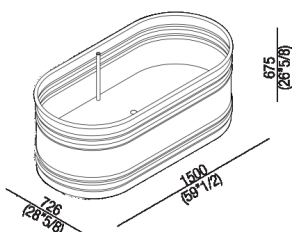

Vasca
 AVAS0912E_

design Patricia Urquiola, 2013

Vasca dalle dimensioni ridotte in acciaio inox per un ideale utilizzo in ambienti aperti.

Vasca ovale in acciaio inox verniciato bianco (RAL9003) o con esterno grigio scuro (RAL7021) o grigio chiaro (RAL7044); con circuito per troppo pieno esterno bianco. Disponibile con due dimensioni: Vieques (cm 171, h cm 62,5) e Vieques XS (cm 155, h cm 67,5). Accessoriabile con poggiaschiena e ripiano porta oggetti realizzati in iroko, applicabili sul bordo della vasca. La versione bicolore può essere realizzata con colore indicato dal cliente con costo da preventivare. Entrambe le versioni sono complete di piletta sifonata .MET0433WU con calotta verniciata bianca.

Altezza:	67.5 cm	26" 5/8 inches
Lunghezza:	150 cm	59" 1/2 inches
Peso:	65 kg	143 lbs
Profondità :	72.6 cm	28" 5/8 inches
Capacità :	320 l	85 gal
Confezione:	87 x 165 x 70 cm	34" 1/4 x 65" x 27" 1/2 inches
Peso della confezione:	88 kg	195 lbs

Finiture

-  Bianco/grigio scuro
-  Bianco/grigio chiaro
-  Bianco

Materiali

-  Acciaio inox

Dimensioni principali