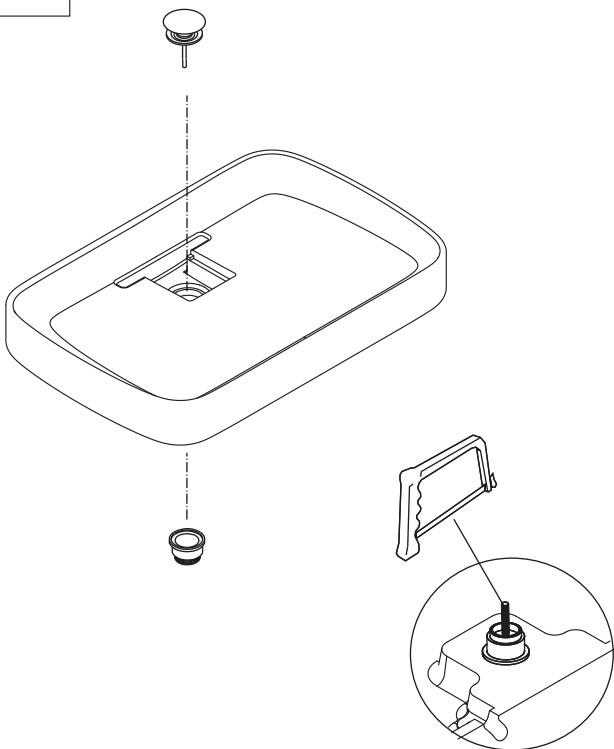

ACER092_PETRA		2/3
COD. 19060	VERS. 20190719-T.B	

CONTENUTO DELLA CONFEZIONE  
PACKAGE CONTENTS

STRUMENTI  
TOOLS

PREDISPOSIZIONE  
WASHBASIN PREDISPOSITION

asse rubinetto a parete  
wall mounted tap, central axis

APPOGGIO/OVERTOP

LAVABO INSTALLATO  
WASHBASIN MOUNTED

1

2

Applicare un adeguato strato di silicone sulla superficie d'appoggio del lavabo. Posizionare il lavabo.  
Apply a suitable quantity of silicone to the countertop surface and lower the washbasin into position.