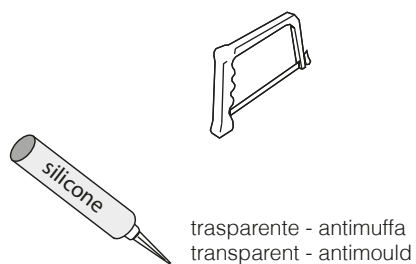

STRUMENTI
TOOLS