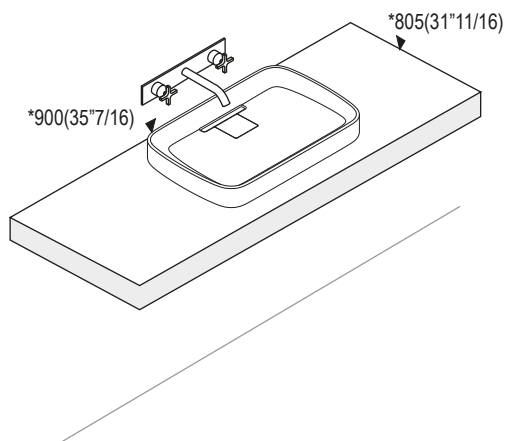

ACER092_PETRA		2/3
COD. 19060	VERS. 20190719-T.B	

CONTENUTO DELLA CONFEZIONE  
PACKAGE CONTENTS

STRUMENTI  
TOOLS

PREDISPOSIZIONE  
WASHBASIN PREDISPOSITION

asse rubinetto a parete  
wall mounted tap, central axis

APPOGGIO/OVERTOP

LAVABO INSTALLATO  
WASHBASIN MOUNTED

1

2

Applicare un adeguato strato di silicone sulla superficie d'appoggio del lavabo. Posizionare il lavabo.  
Apply a suitable quantity of silicone to the countertop surface and lower the washbasin into position.