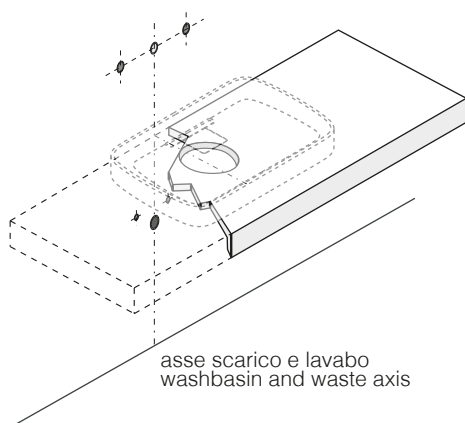

ACER092_PETRA		2/3
COD. 19060	VERS. 20190719-T.B	

CONTENUTO DELLA CONFEZIONE  
PACKAGE CONTENTS

STRUMENTI  
TOOLS

PREDISPOSIZIONE  
WASHBASIN PREDISPOSITION

asse rubinetto a parete  
wall mounted tap, central axis

APPOGGIO/OVERTOP

LAVABO INSTALLATO  
WASHBASIN MOUNTED

1

2

Applicare un adeguato strato di silicone sulla superficie d'appoggio del lavabo. Posizionare il lavabo.  
Apply a suitable quantity of silicone to the countertop surface and lower the washbasin into position.