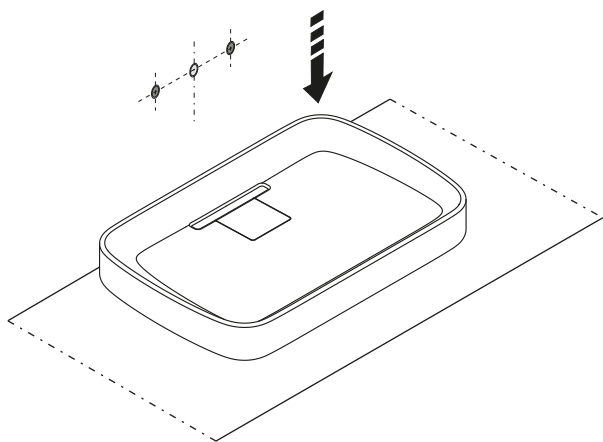

1

2

Applicare un adeguato strato di silicone sulla superficie d'appoggio del lavabo. Posizionare il lavabo.
Apply a suitable quantity of silicone to the countertop surface and lower the washbasin into position.

3

4