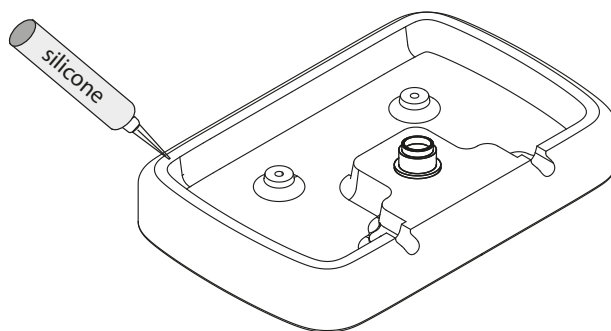

	Lavabo / Washbasin
	PETRA
	ACER092_
	<p>Lavabo d'appoggio o indipendente in CementoSkin®</p> <p>CementoSkin®over top washbasin or independent</p>

ACER092_PETRA		2/3
COD. 19060	VERS. 20190719-T.B	

CONTENUTO DELLA CONFEZIONE  
PACKAGE CONTENTS

STRUMENTI  
TOOLS

PREDISPOSIZIONE  
WASHBASIN PREDISPOSITION

asse rubinetto a parete  
wall mounted tap, central axis

APPOGGIO/OVERTOP

LAVABO INSTALLATO  
WASHBASIN MOUNTED

1

2

Applicare un adeguato strato di silicone sulla superficie d'appoggio del lavabo. Posizionare il lavabo.  
Apply a suitable quantity of silicone to the countertop surface and lower the washbasin into position.